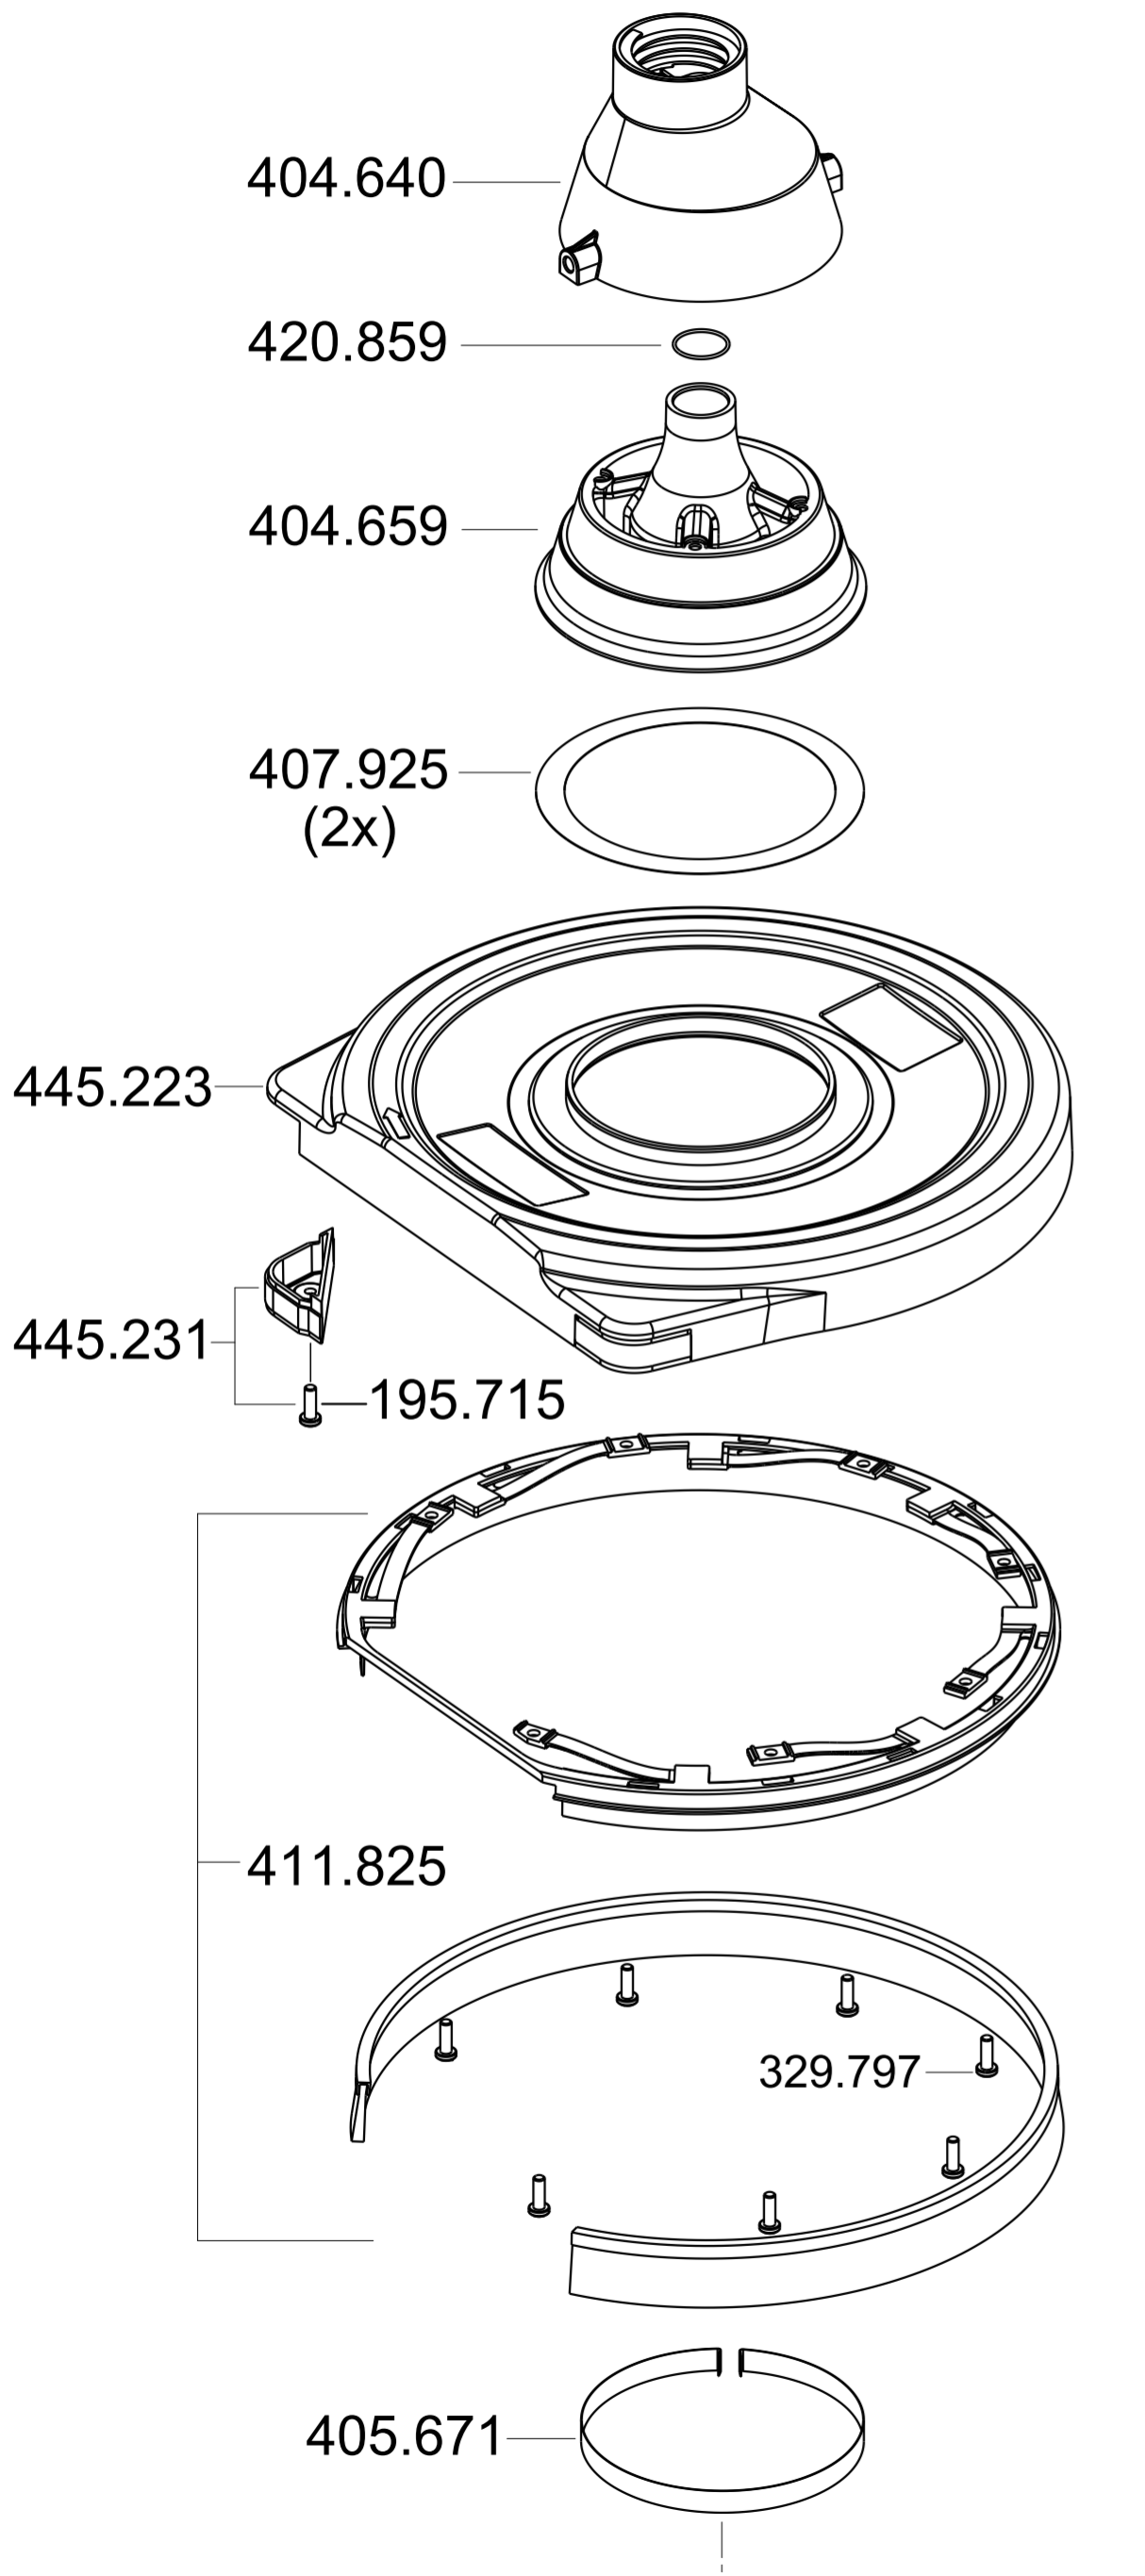

GE 5
GE 5 R

GE 5 GE 5 R

Teile-Nr. 407.208 Blatt 2
Stand 12-2020

Randnahschleifkopf GE 5 R

Rundschleifkopf GE 5

GE 5
GE 5 R
 Teile-Nr. 407.208 Blatt 3
 Stand 02/20