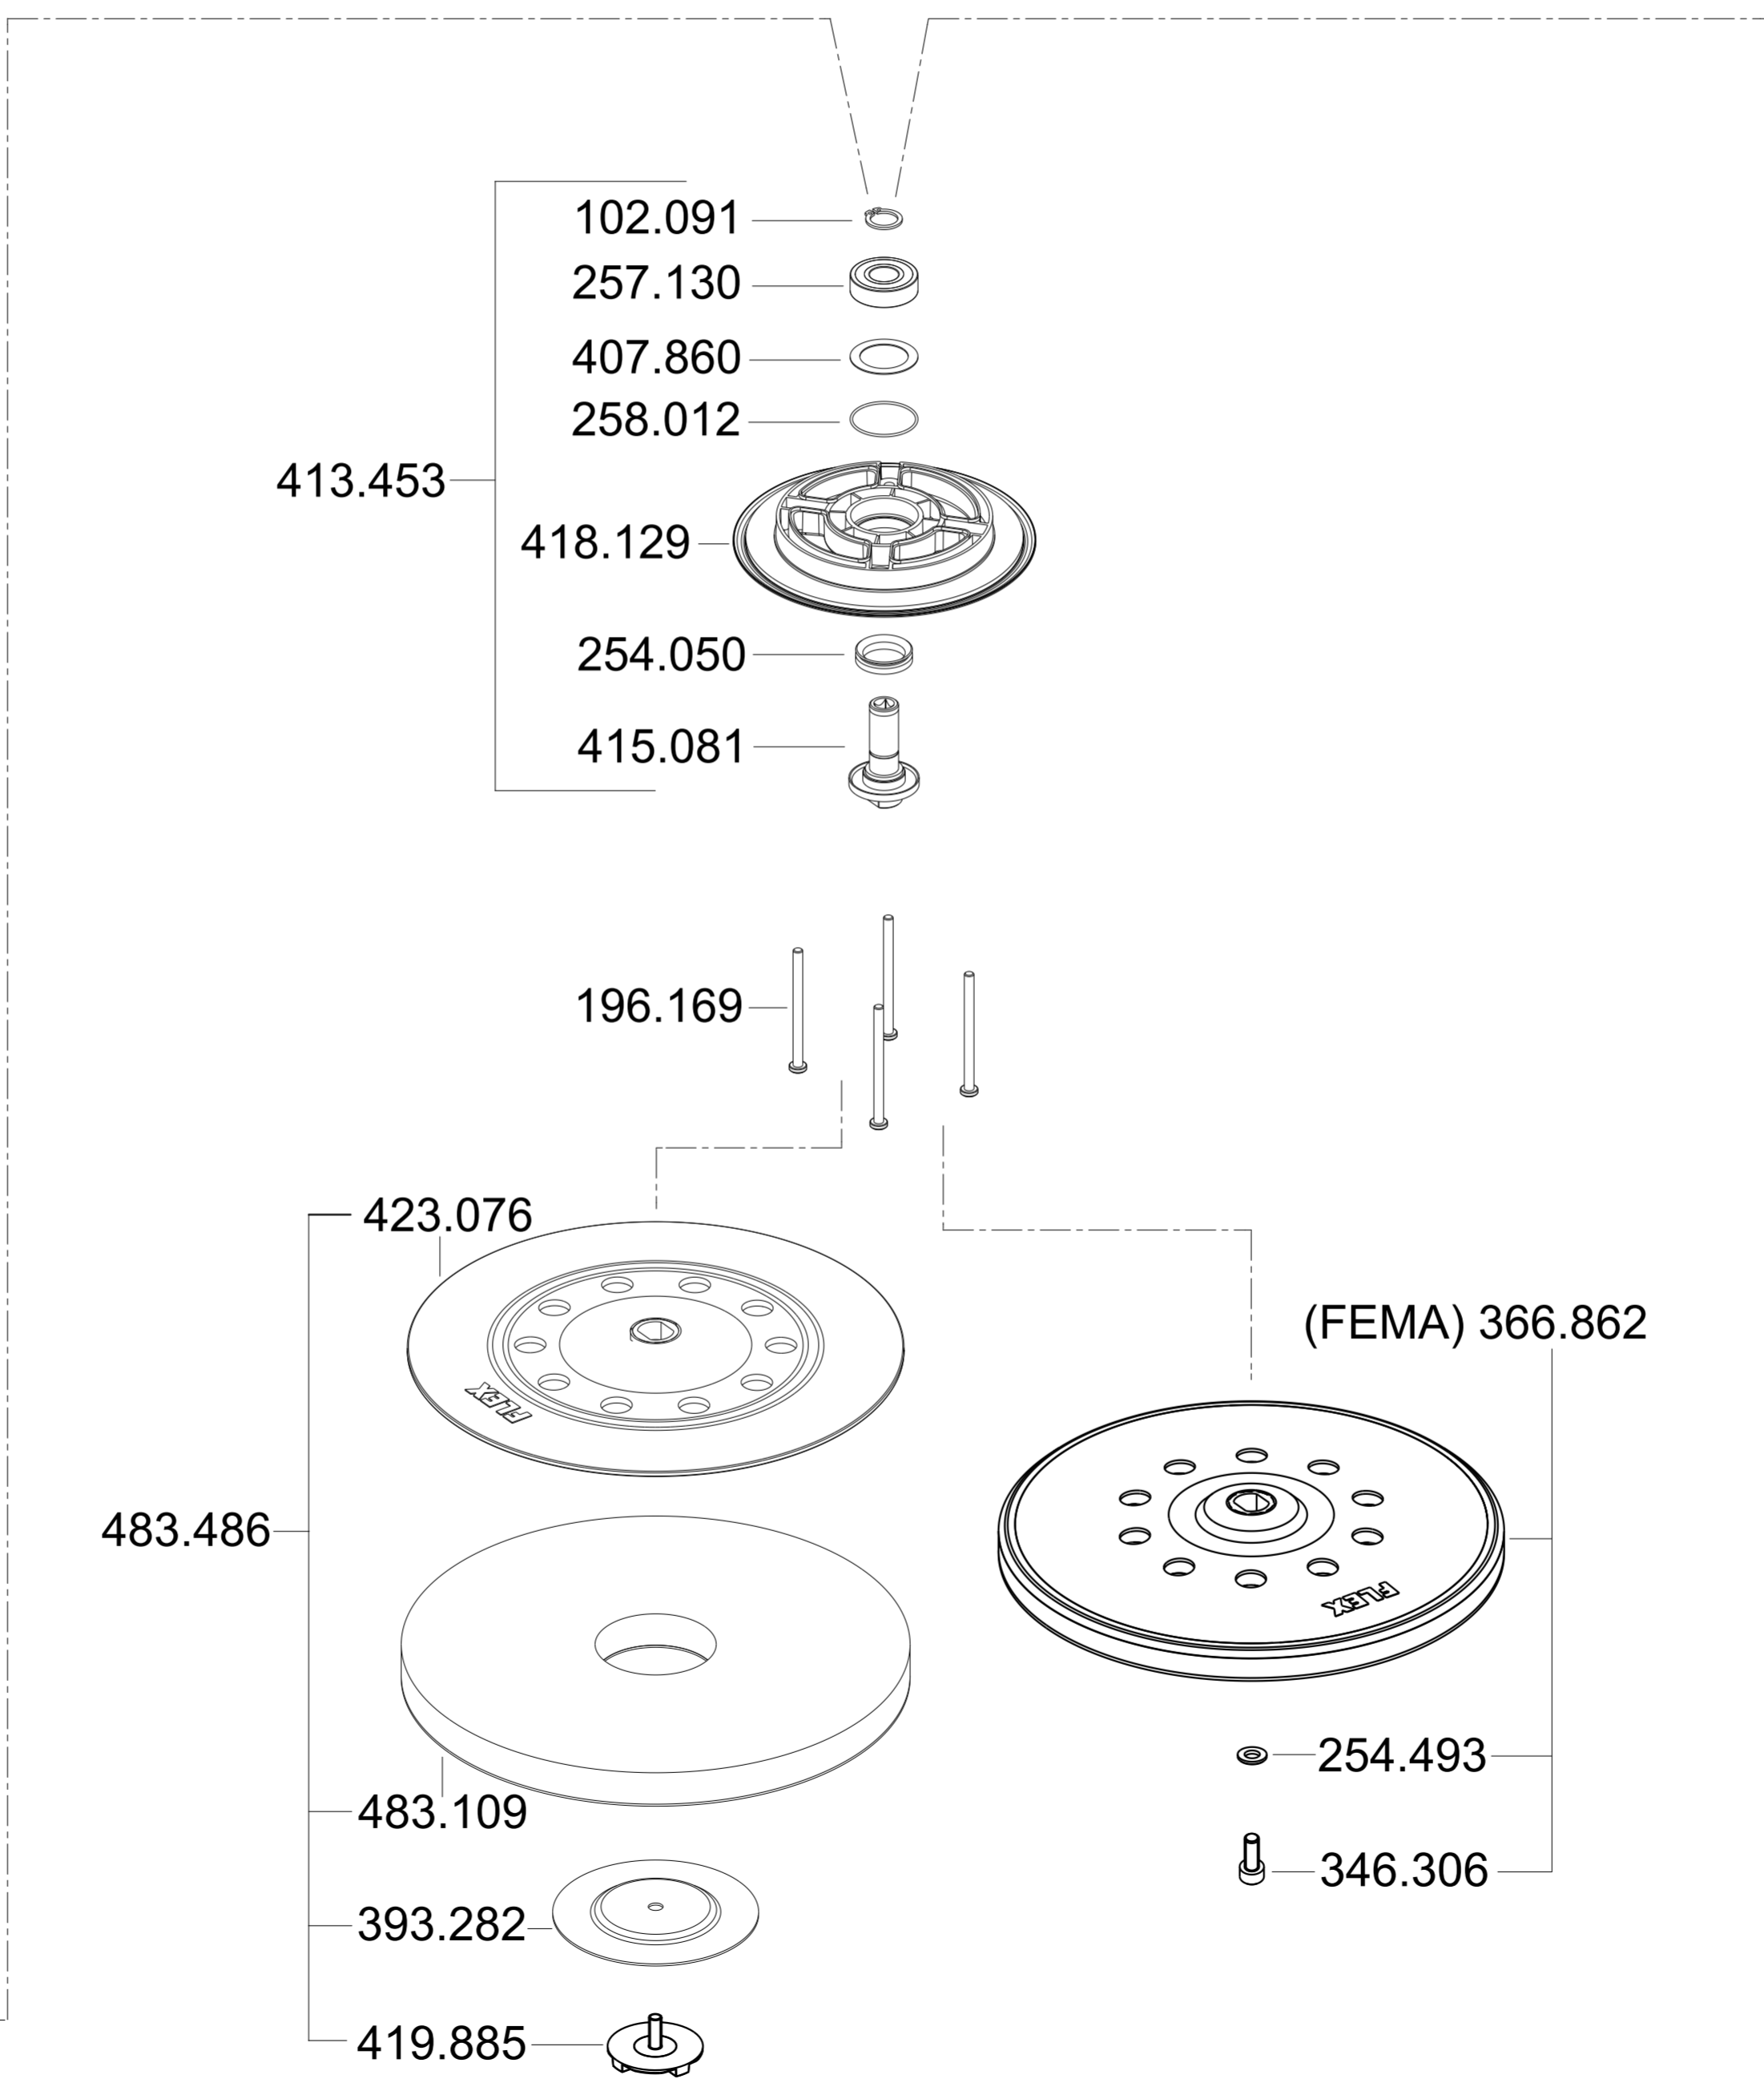

GE 5
GE 5 R

GE 5 GE 5 R

Teile-Nr. 407.208 Blatt 2
Stand 12-2020

Randnahschleifkopf GE 5 R

Rundschleifkopf GE 5

GE 5
GE 5 R
 Teile-Nr. 407.208 Blatt 3
 Stand 02/20