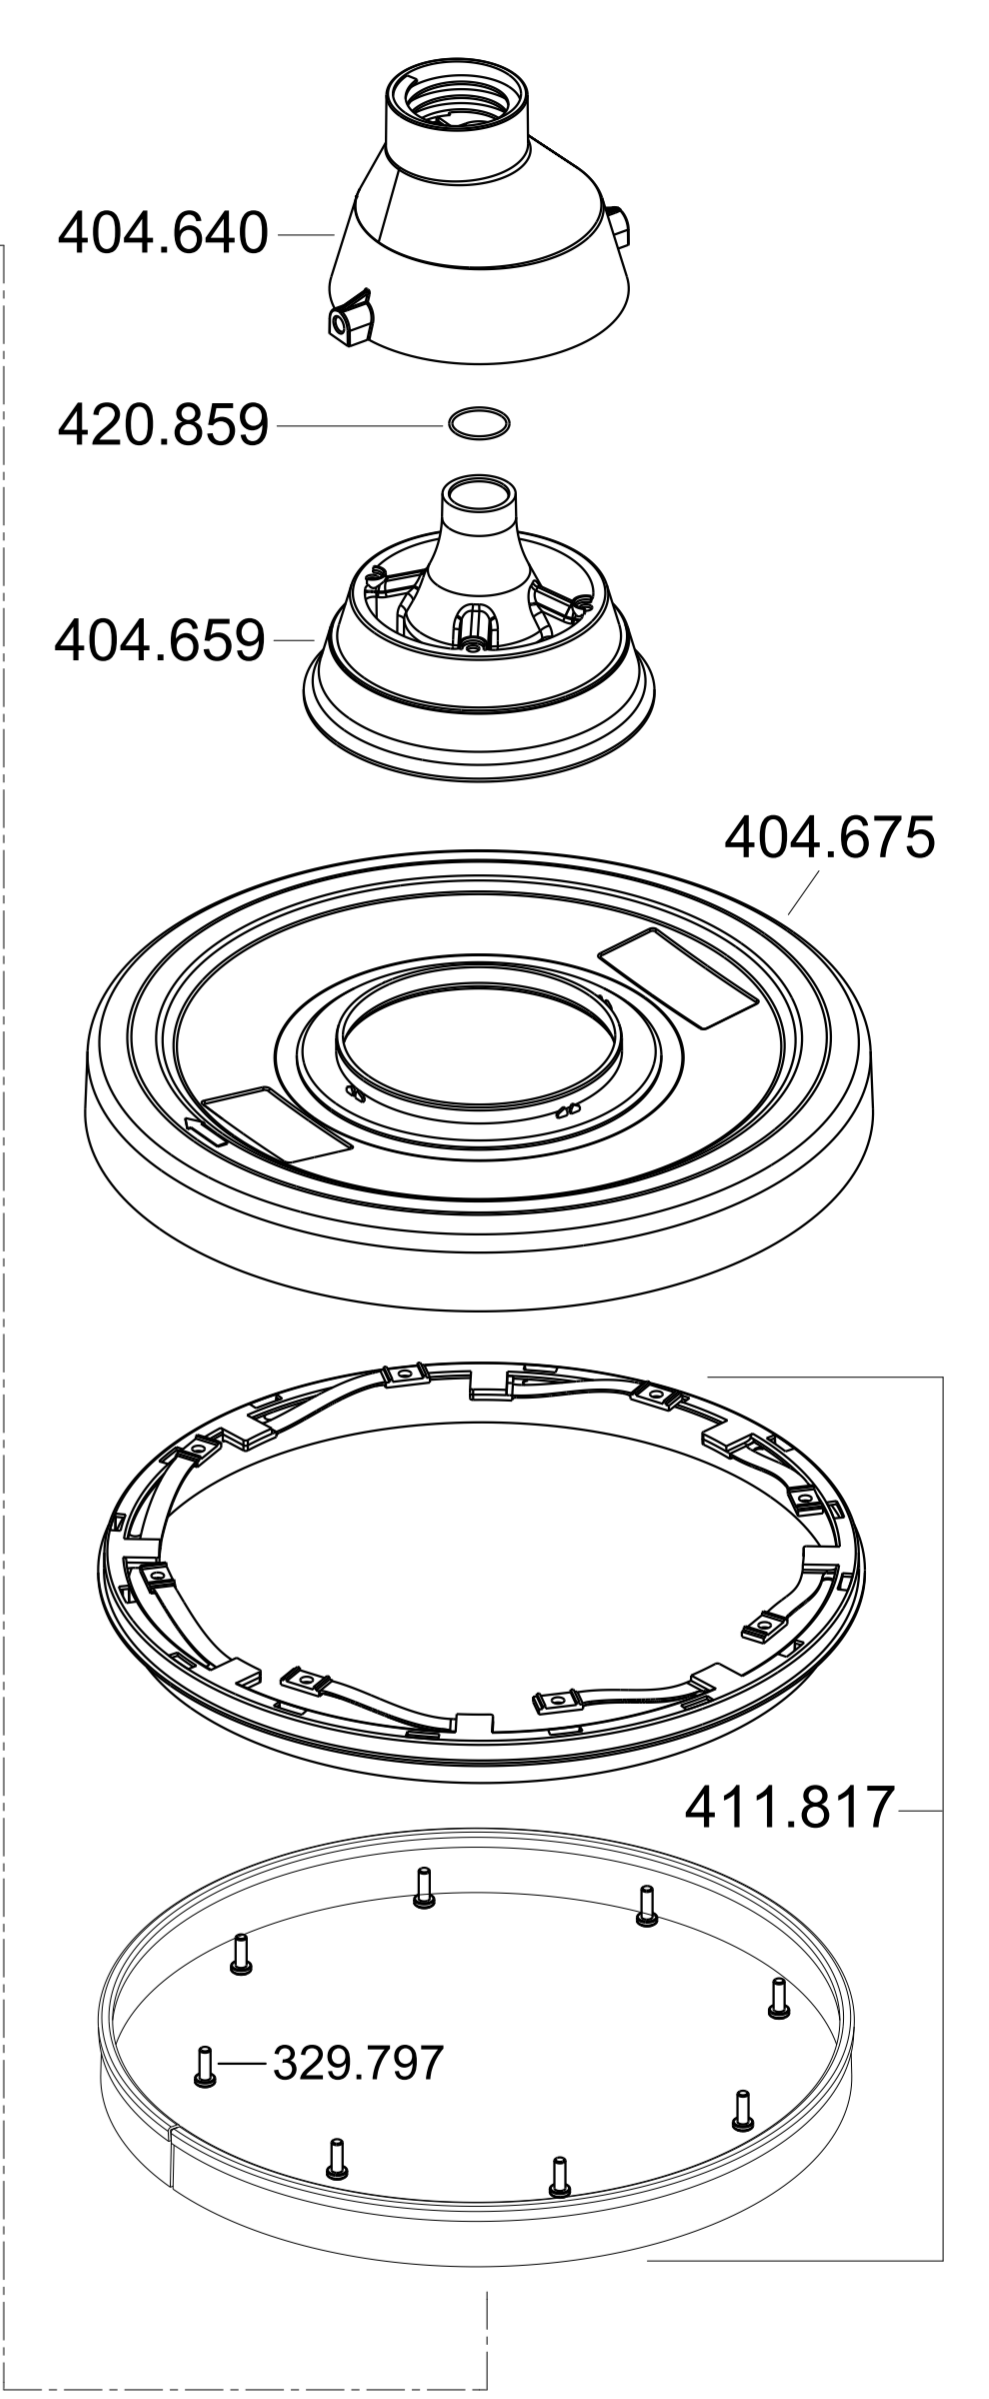

GE 5
GE 5 R

GE 5 GE 5 R

Teile-Nr. 407.208 Blatt 2
Stand 12-2020

Randnahschleifkopf GE 5 R

Rundschleifkopf GE 5

GE 5
GE 5 R
 Teile-Nr. 407.208 Blatt 3
 Stand 02/20