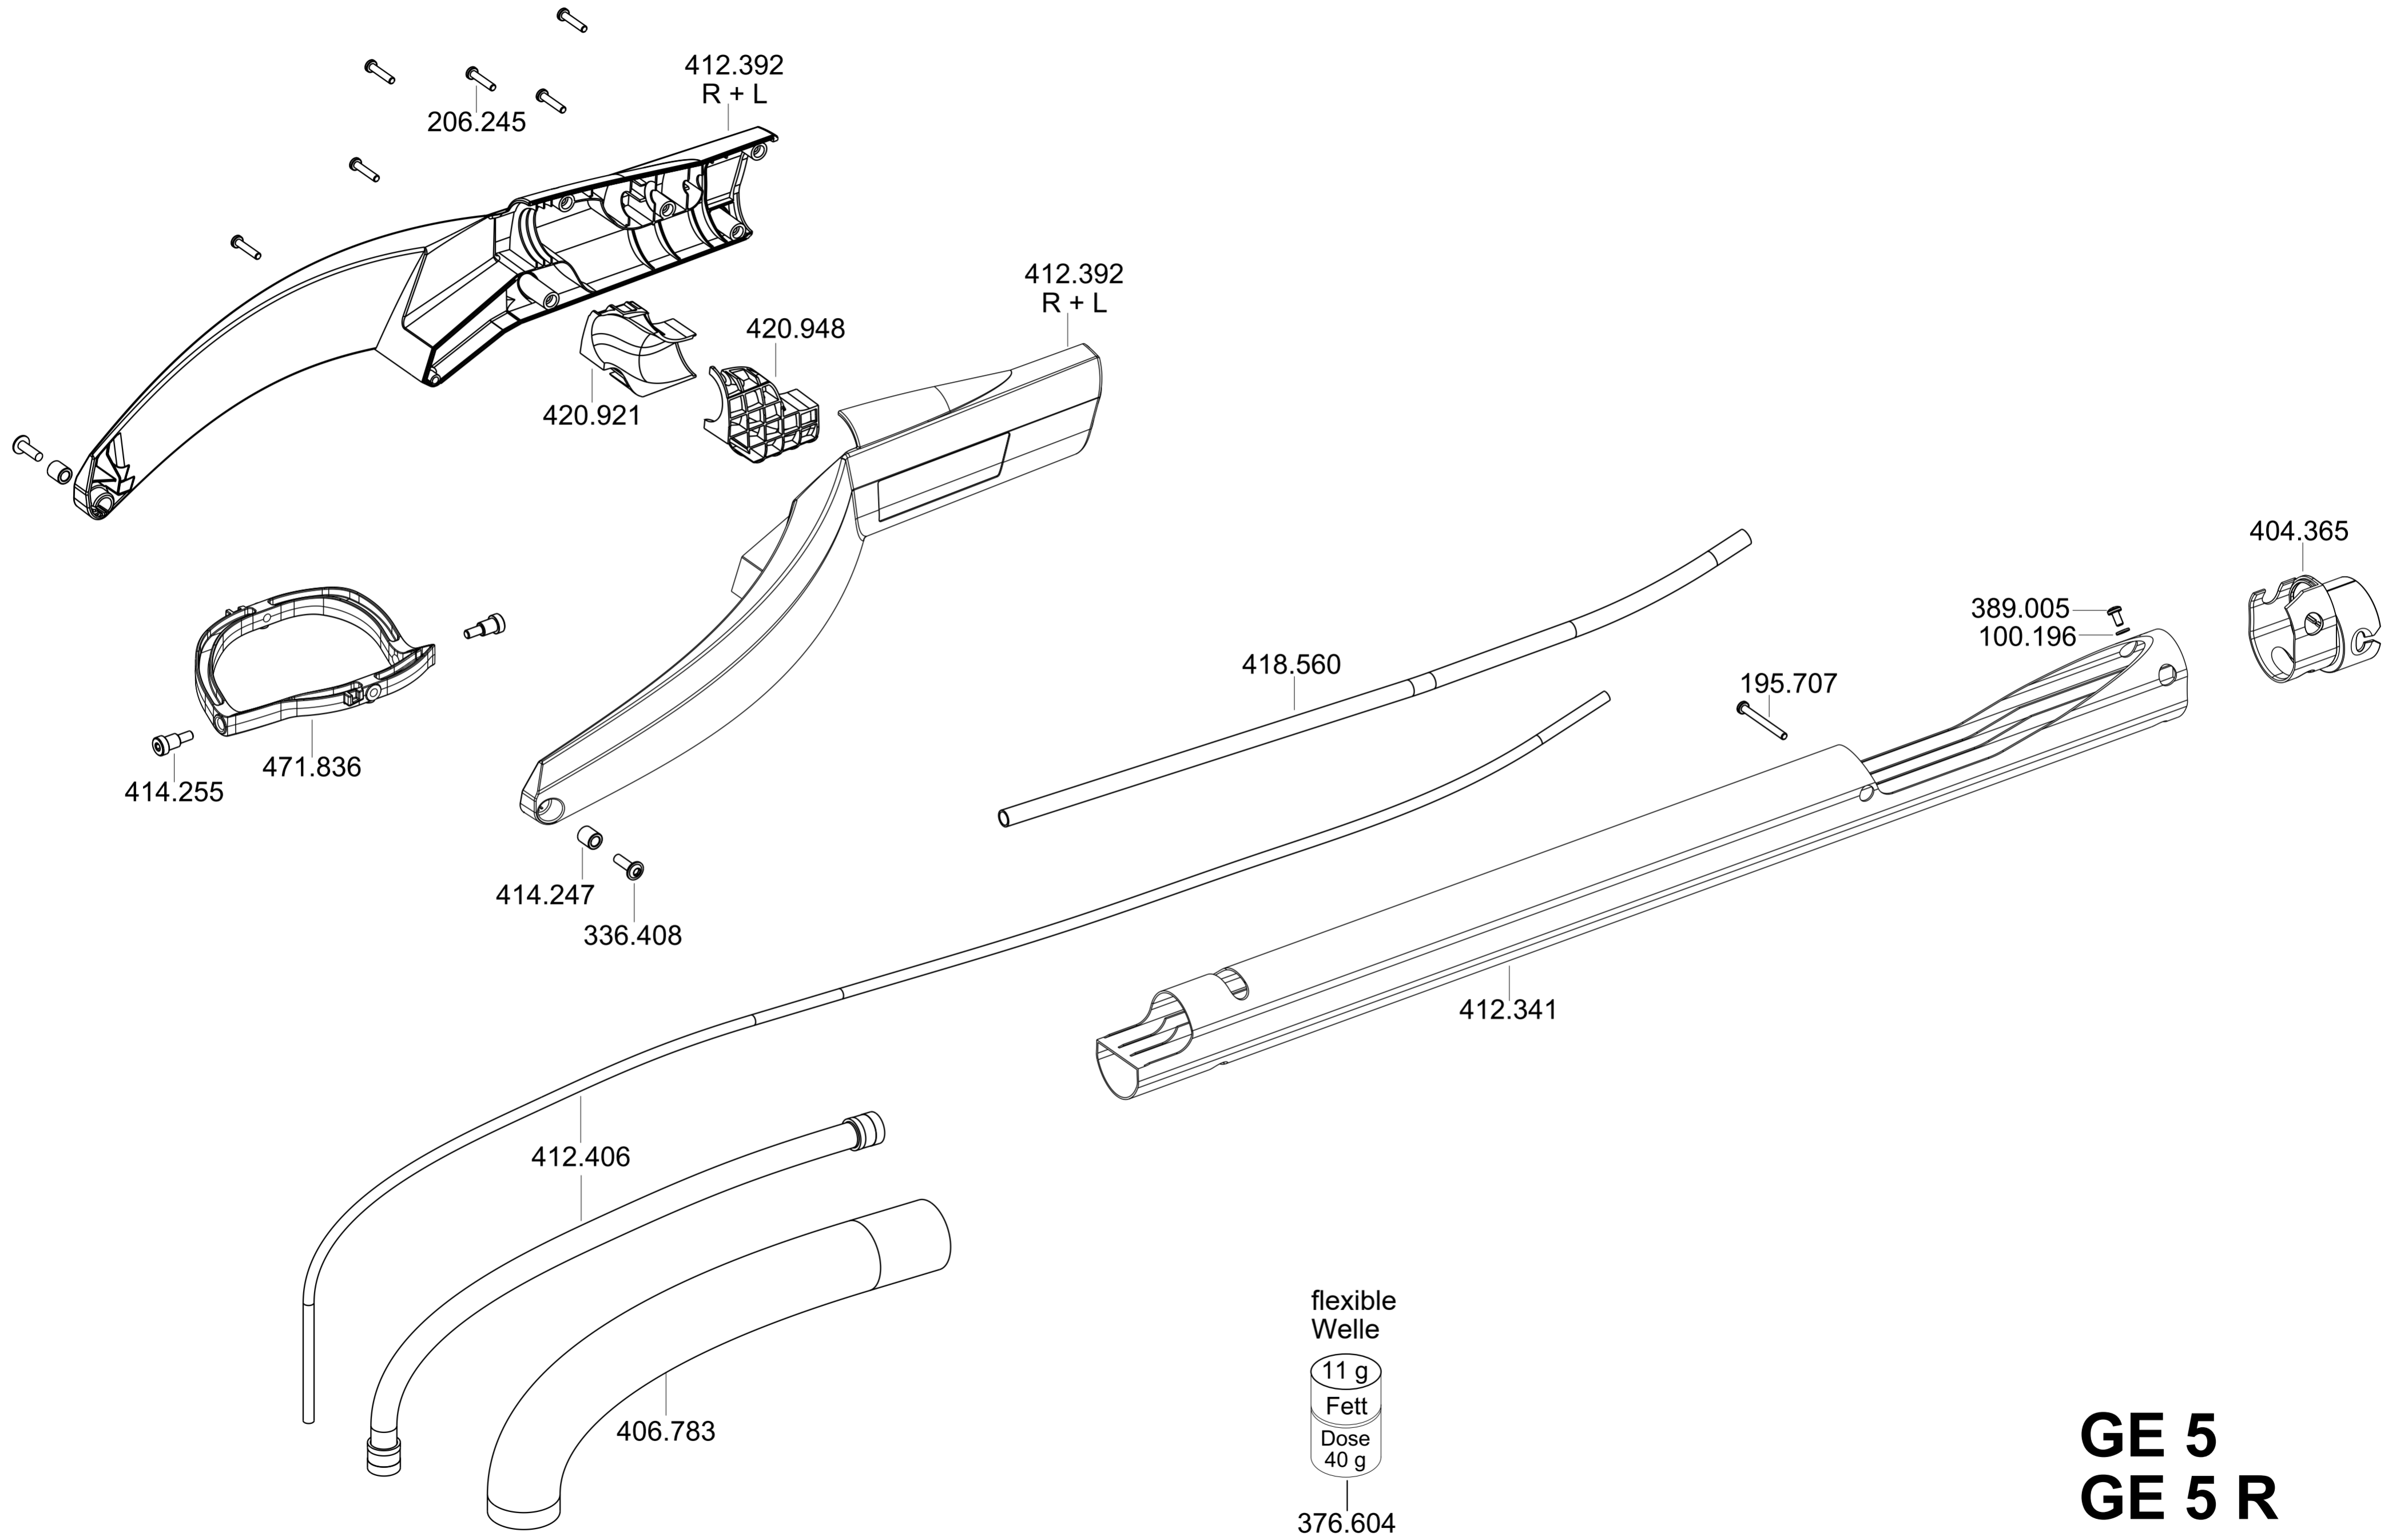

GE 5
GE 5 R

GE 5 GE 5 R

Teile-Nr. 407.208 Blatt 2
Stand 12-2020

Randnahschleifkopf GE 5 R

Rundschleifkopf GE 5

GE 5
GE 5 R
 Teile-Nr. 407.208 Blatt 3
 Stand 02/20